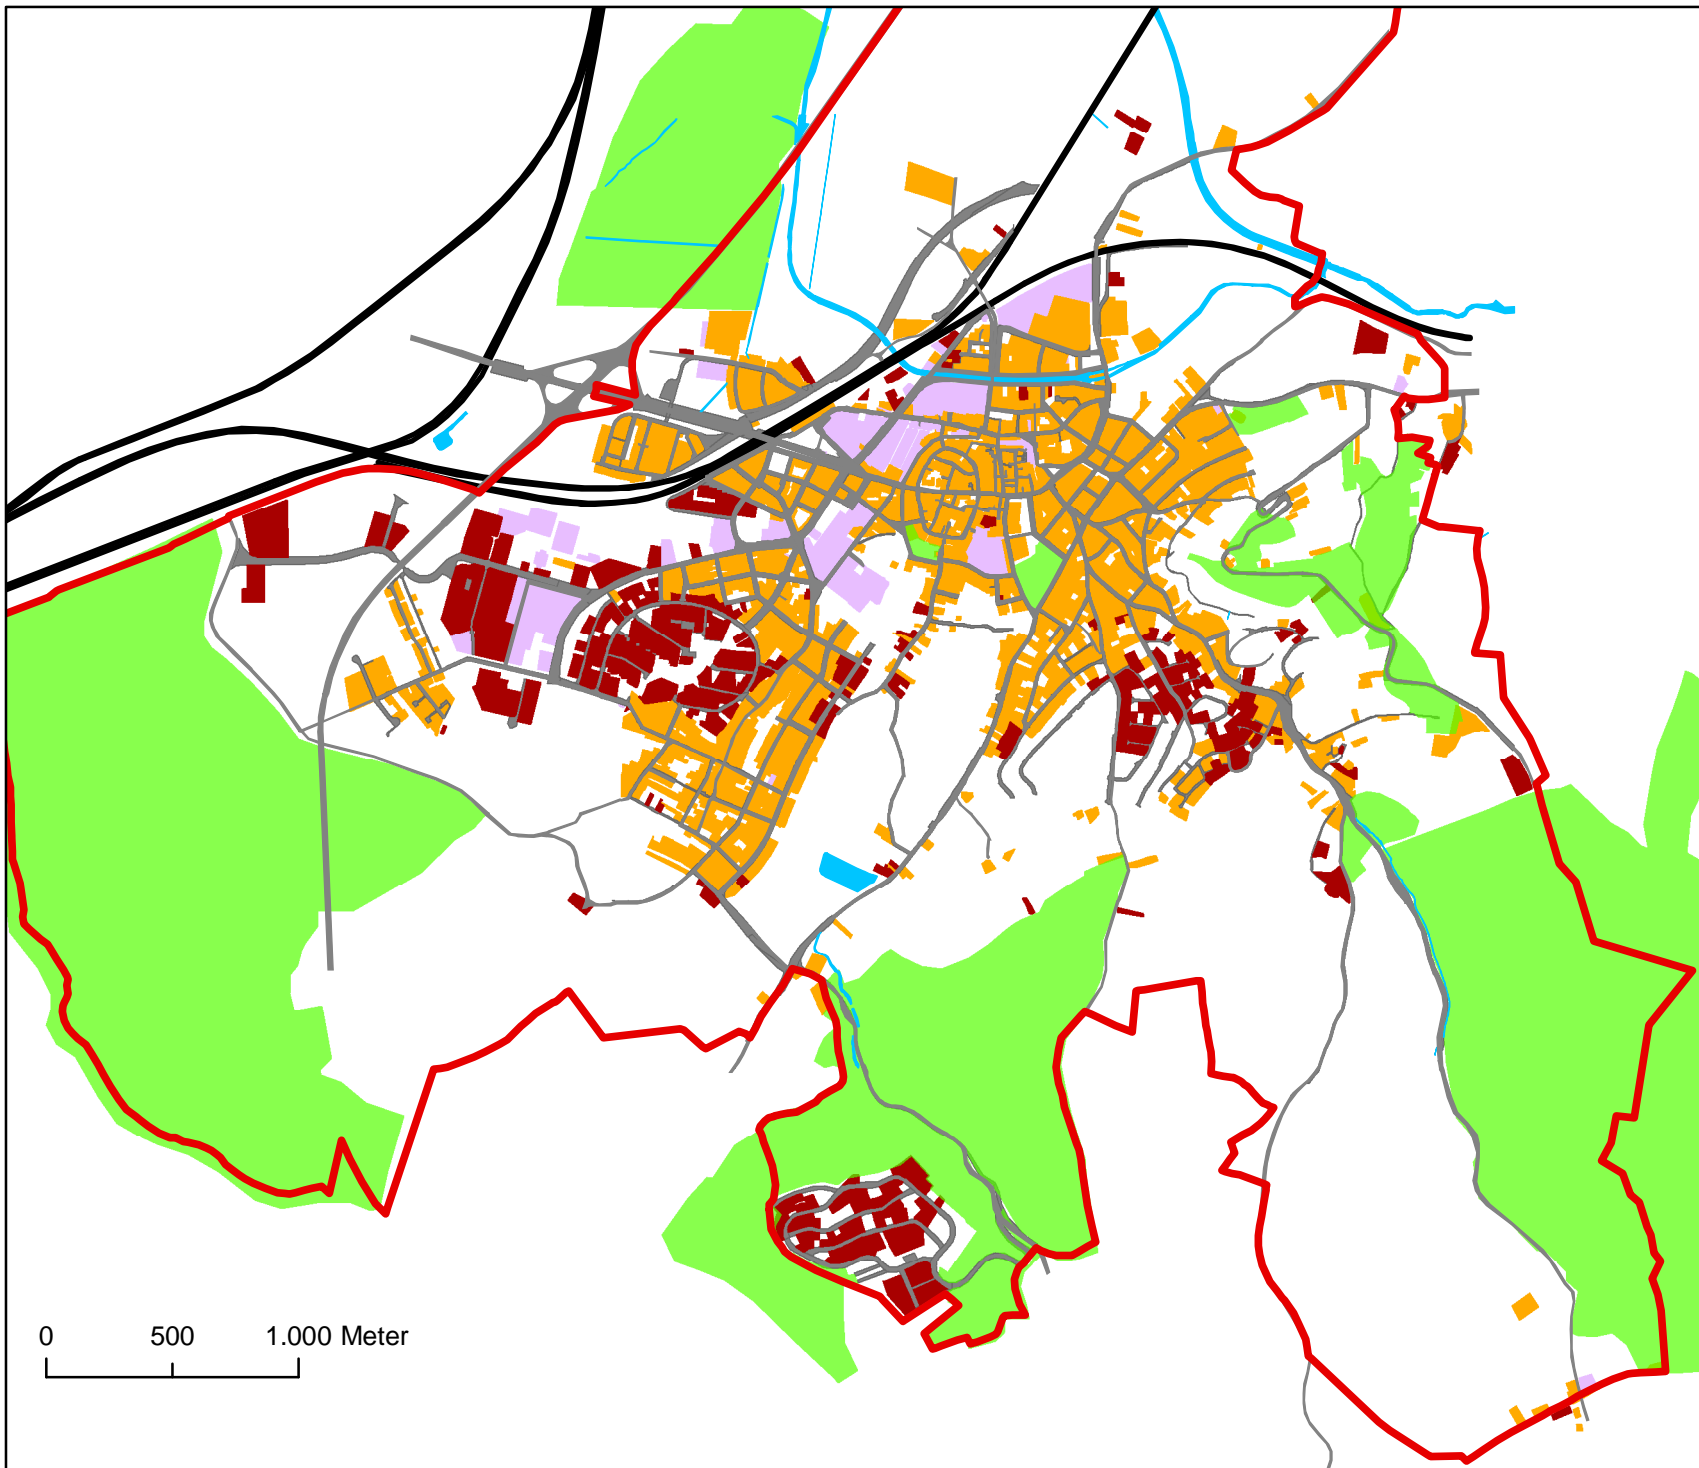

Durlach

Grundlage:
Adressbuch für 1970

Zuwachs 1970
gegenüber 1960

Legende:
Flächen

rot : besiedelt
violett : Industrie
blau : Gewässer
grün : Wald, Park
grau : Verkehr

Linien:

rot : Grenze Stadtteil
schwarz : Eisenbahn

 1970 neu

0 500 1.000 Meter