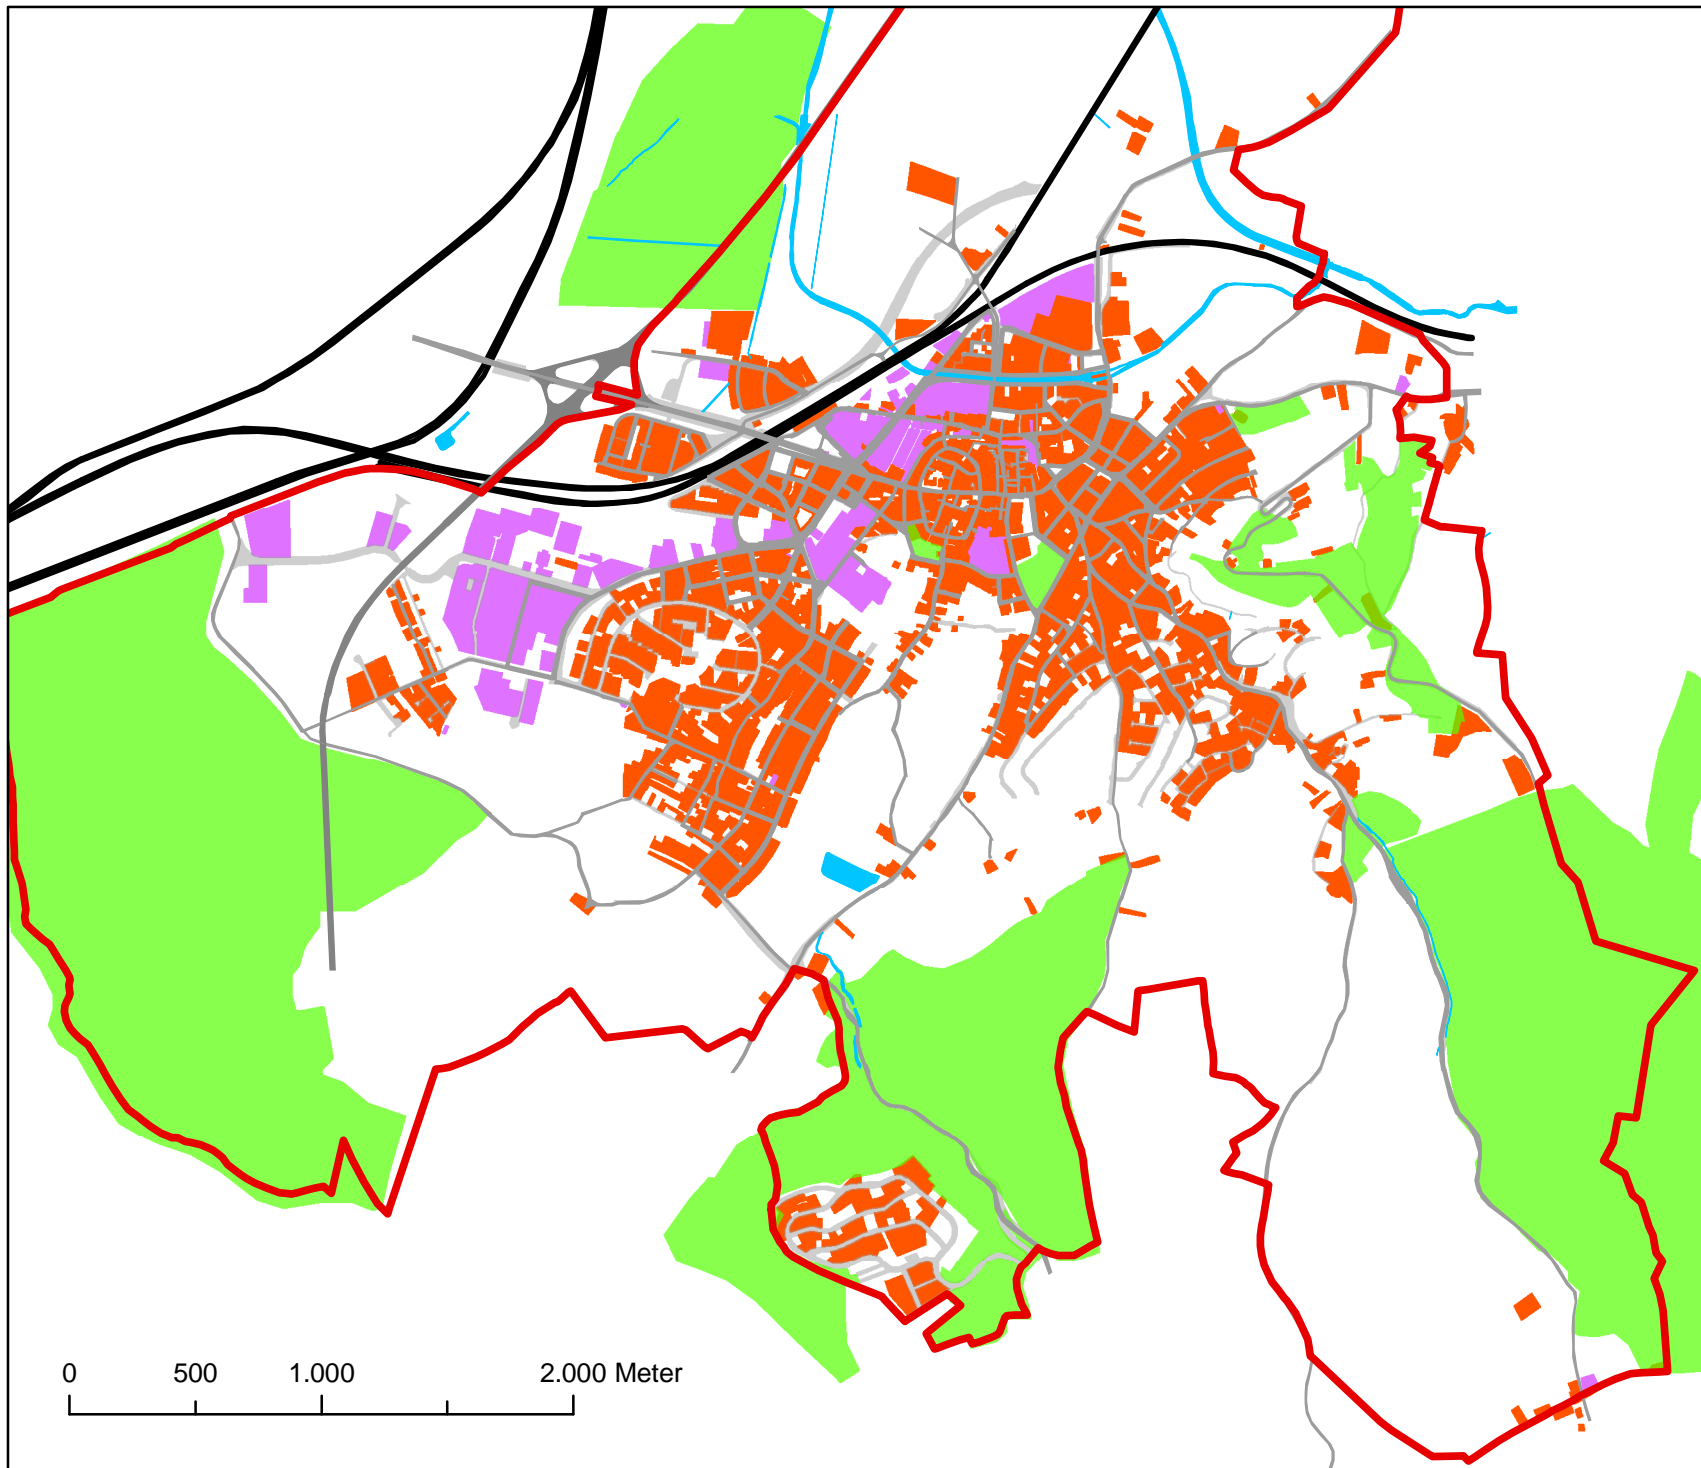

Durlach

Grundlage:
Adressbuch für 1970

Legende:
Flächen
rot : besiedelt
violett : Industrie
blau : Gewässer
grün : Wald, Park
grau : Verkehr
Linien:
rot : Grenze Stadtteil
schwarz : Eisenbahn