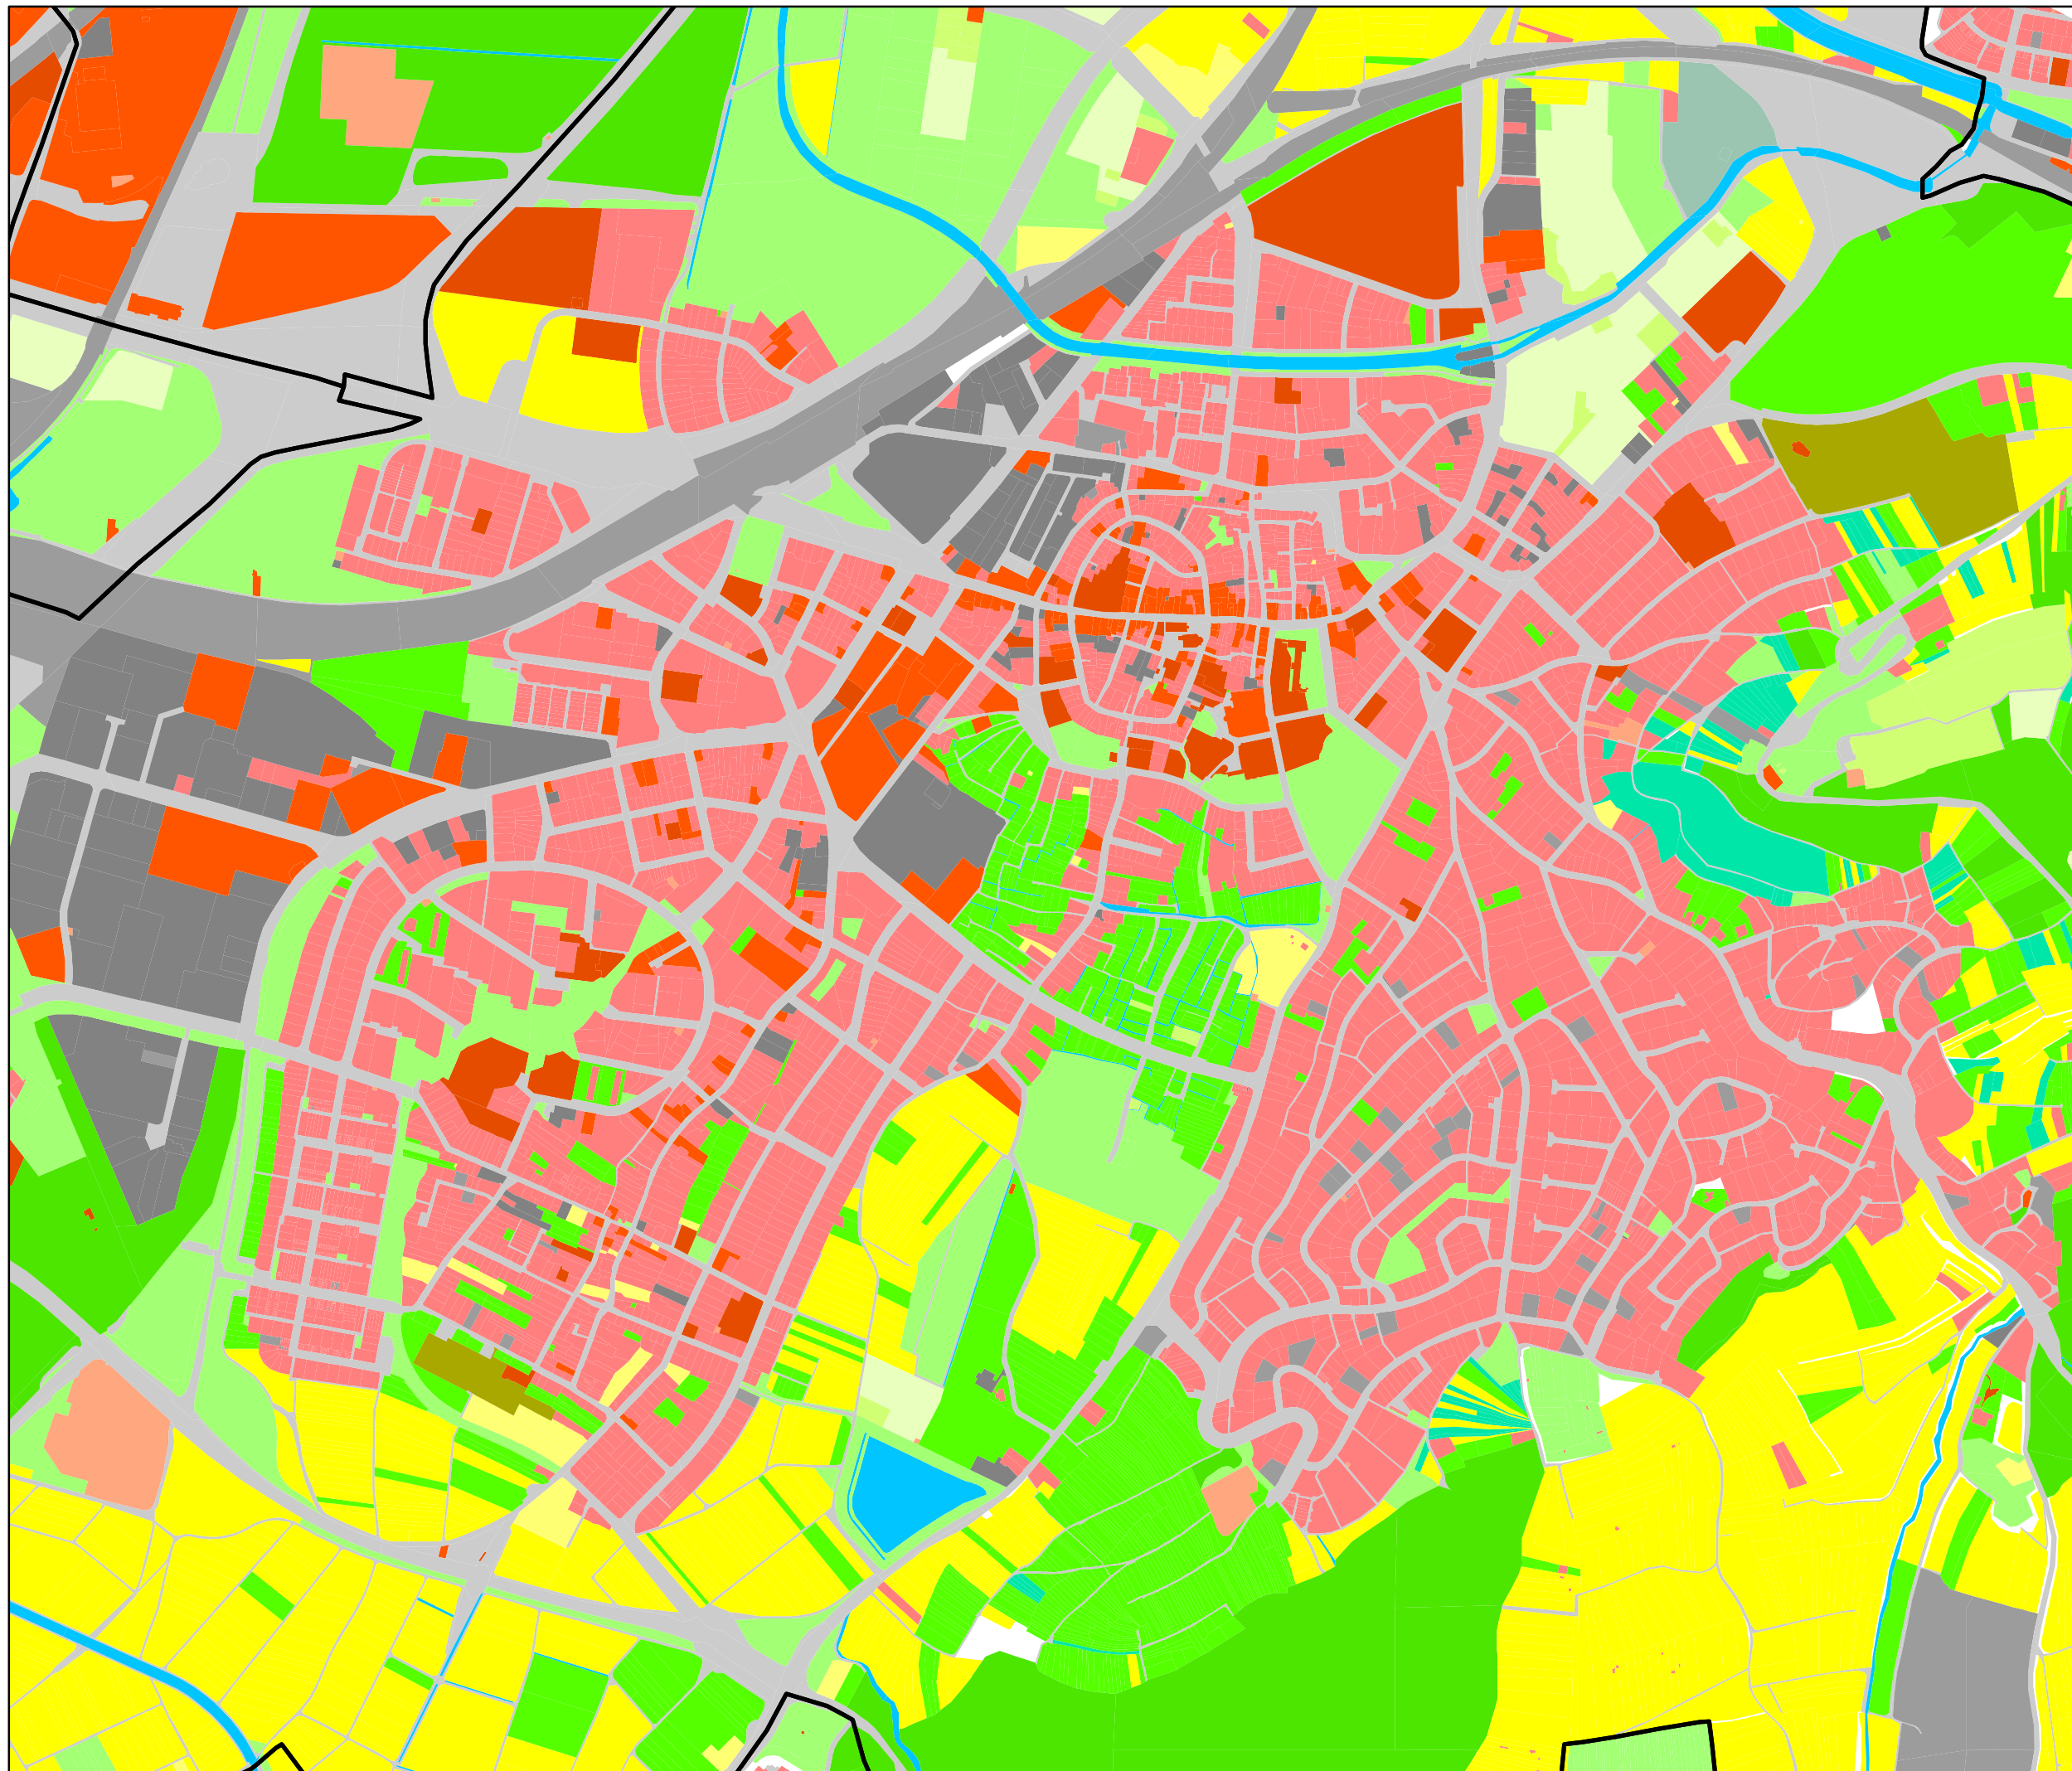

Durlach 2012

Liegenschaftskataster
Flächennutzung

Maßstab = 1 : 11000