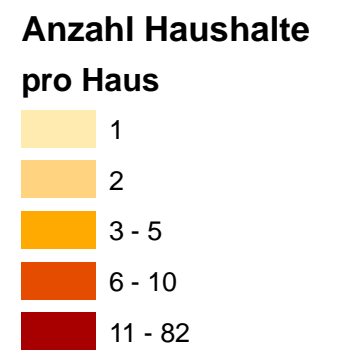

Durlach
 Geigersberg

Grundlage:
 Adressbuch für 1970

Einwohnerdichte
 Anzahl Haushalte
 pro Haus

Legende:
 Flächen
 rot : besiedelt
 violett : Industrie
 blau : Gewässer
 grün : Wald, Park
 grau : Verkehr

Linien:
 rot : Grenze Stadtteil
 schwarz : Eisenbahn