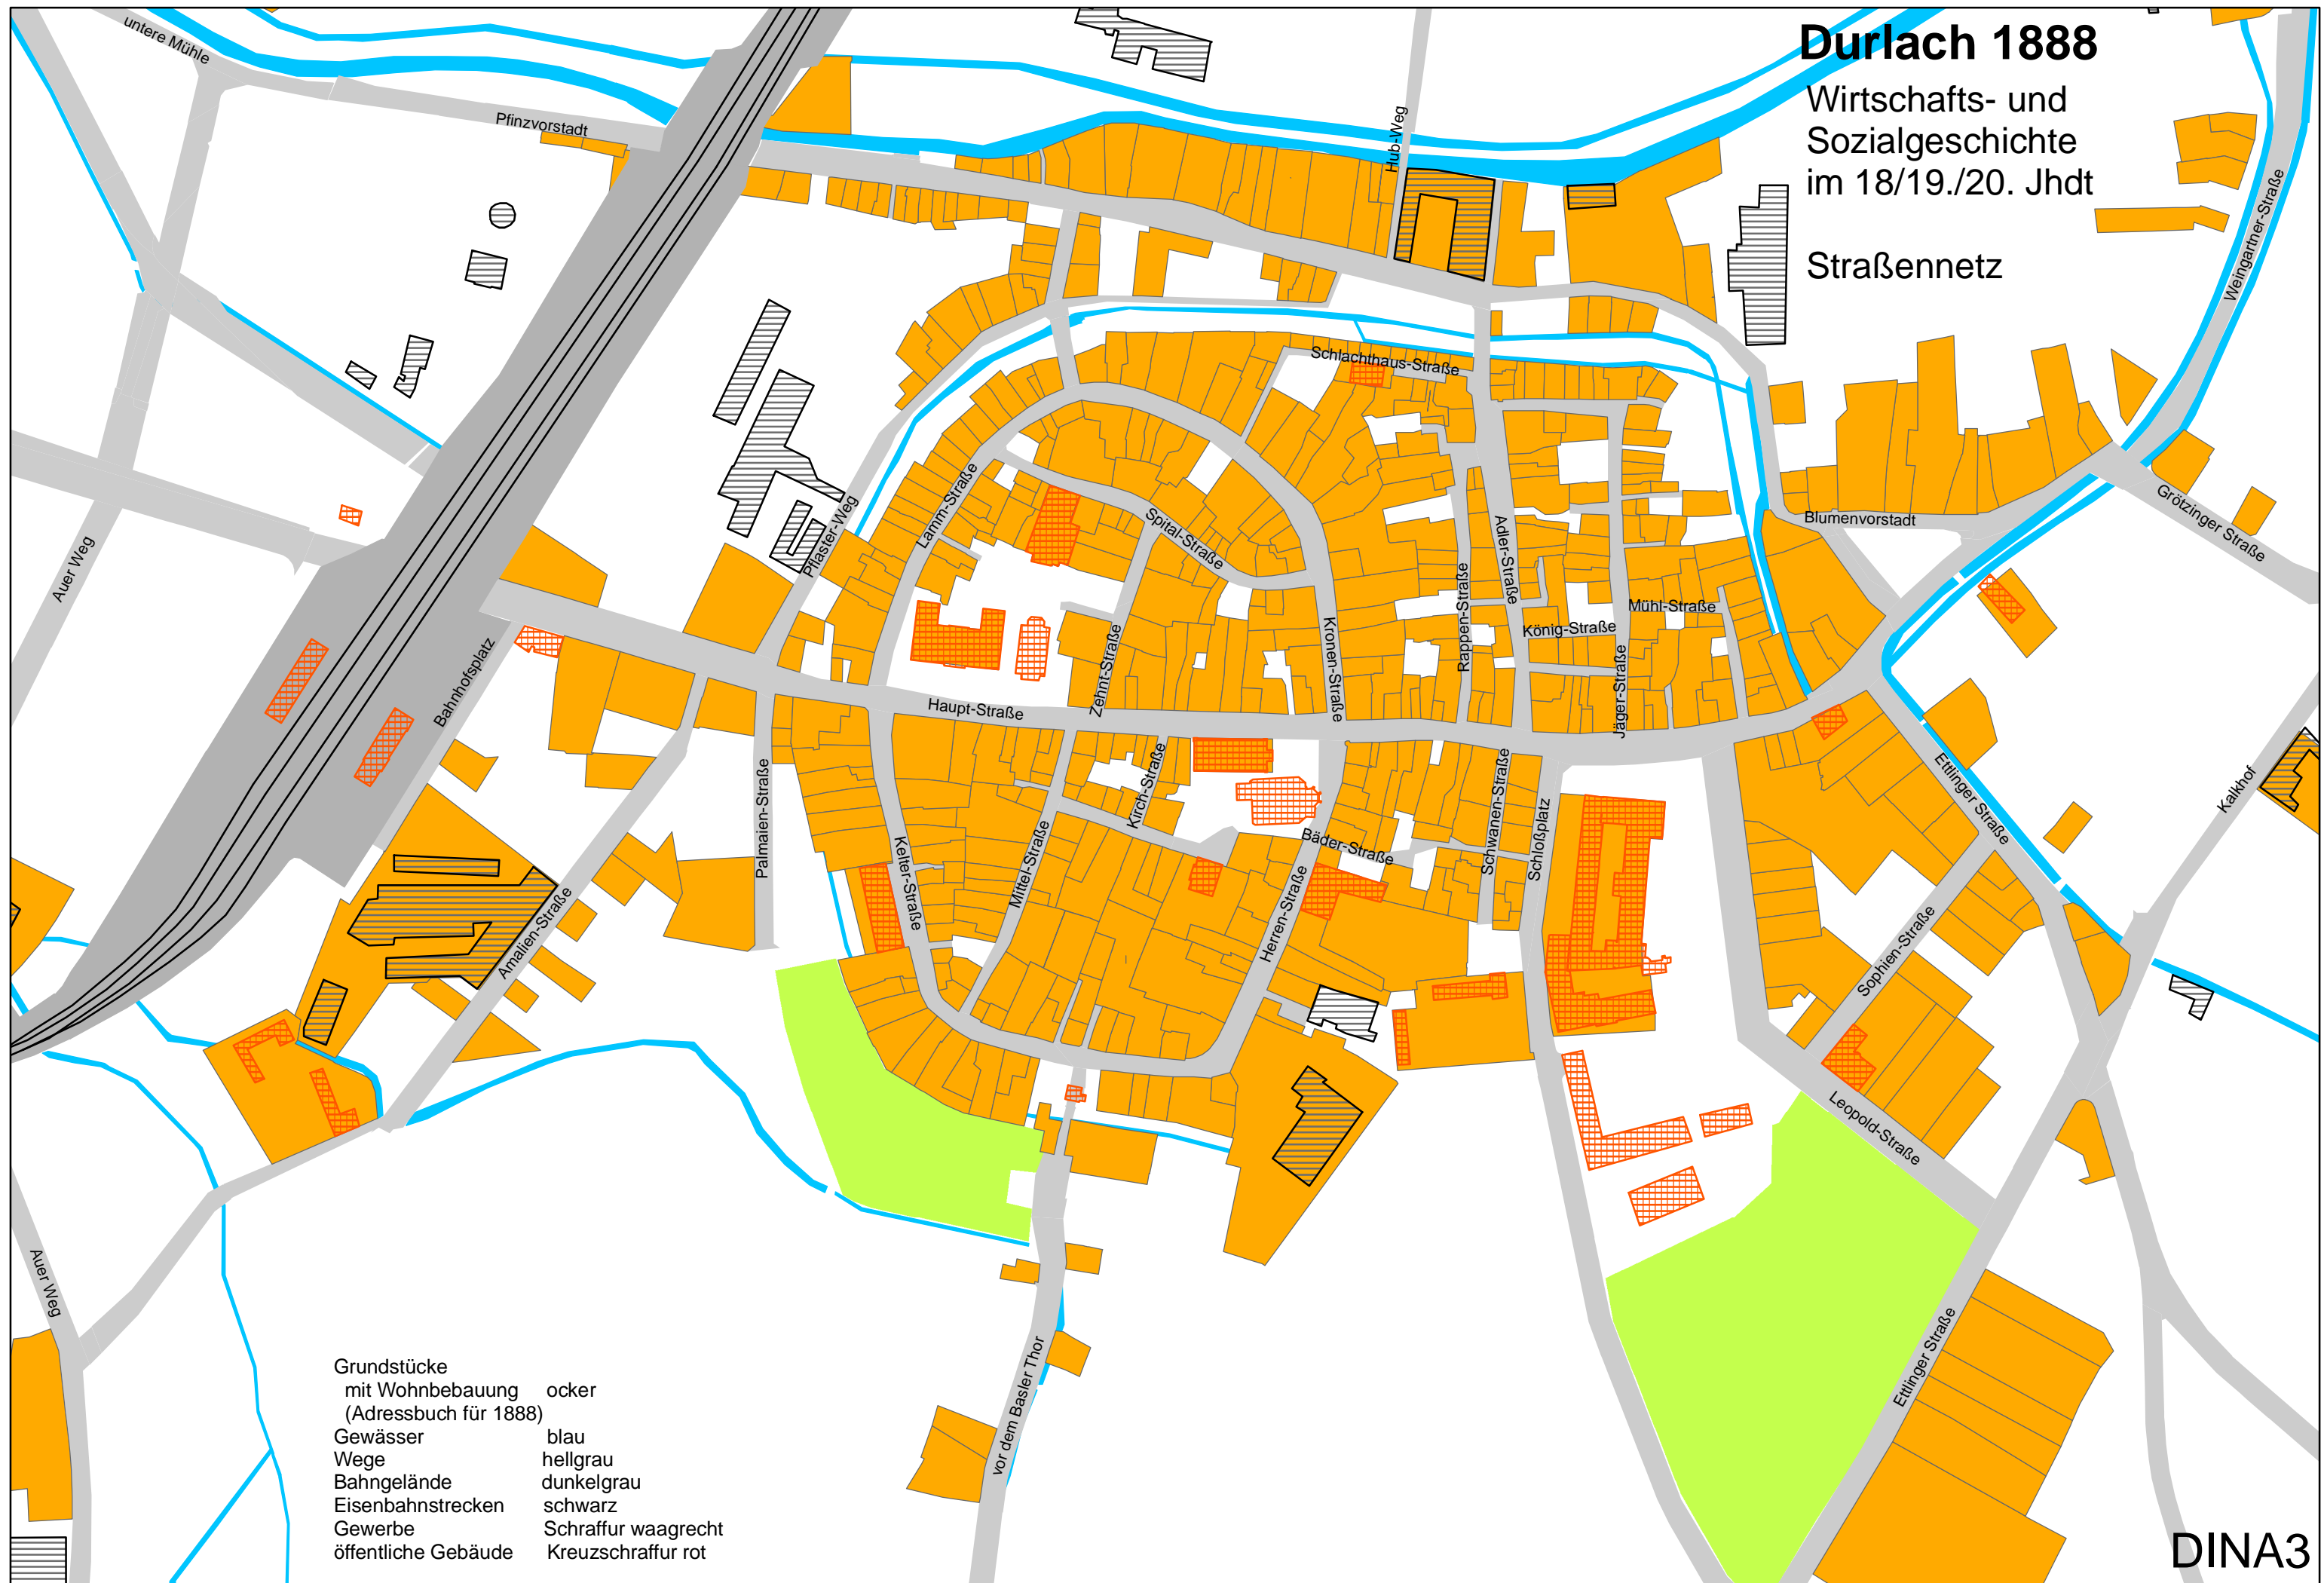

Durlach 1888

Wirtschafts- und
Sozialgeschichte
im 18/19./20. Jhdt

Straßennetz

- | | |
|--|---------------------|
| Grundstücke mit Wohnbebauung (Adressbuch für 1888) | ocker |
| Gewässer | blau |
| Wege | hellgrau |
| Bahngelände | dunkelgrau |
| Eisenbahnstrecken | schwarz |
| Gewerbe | Schraffur waagrecht |
| öffentliche Gebäude | Kreuzschraffur rot |

DINA3