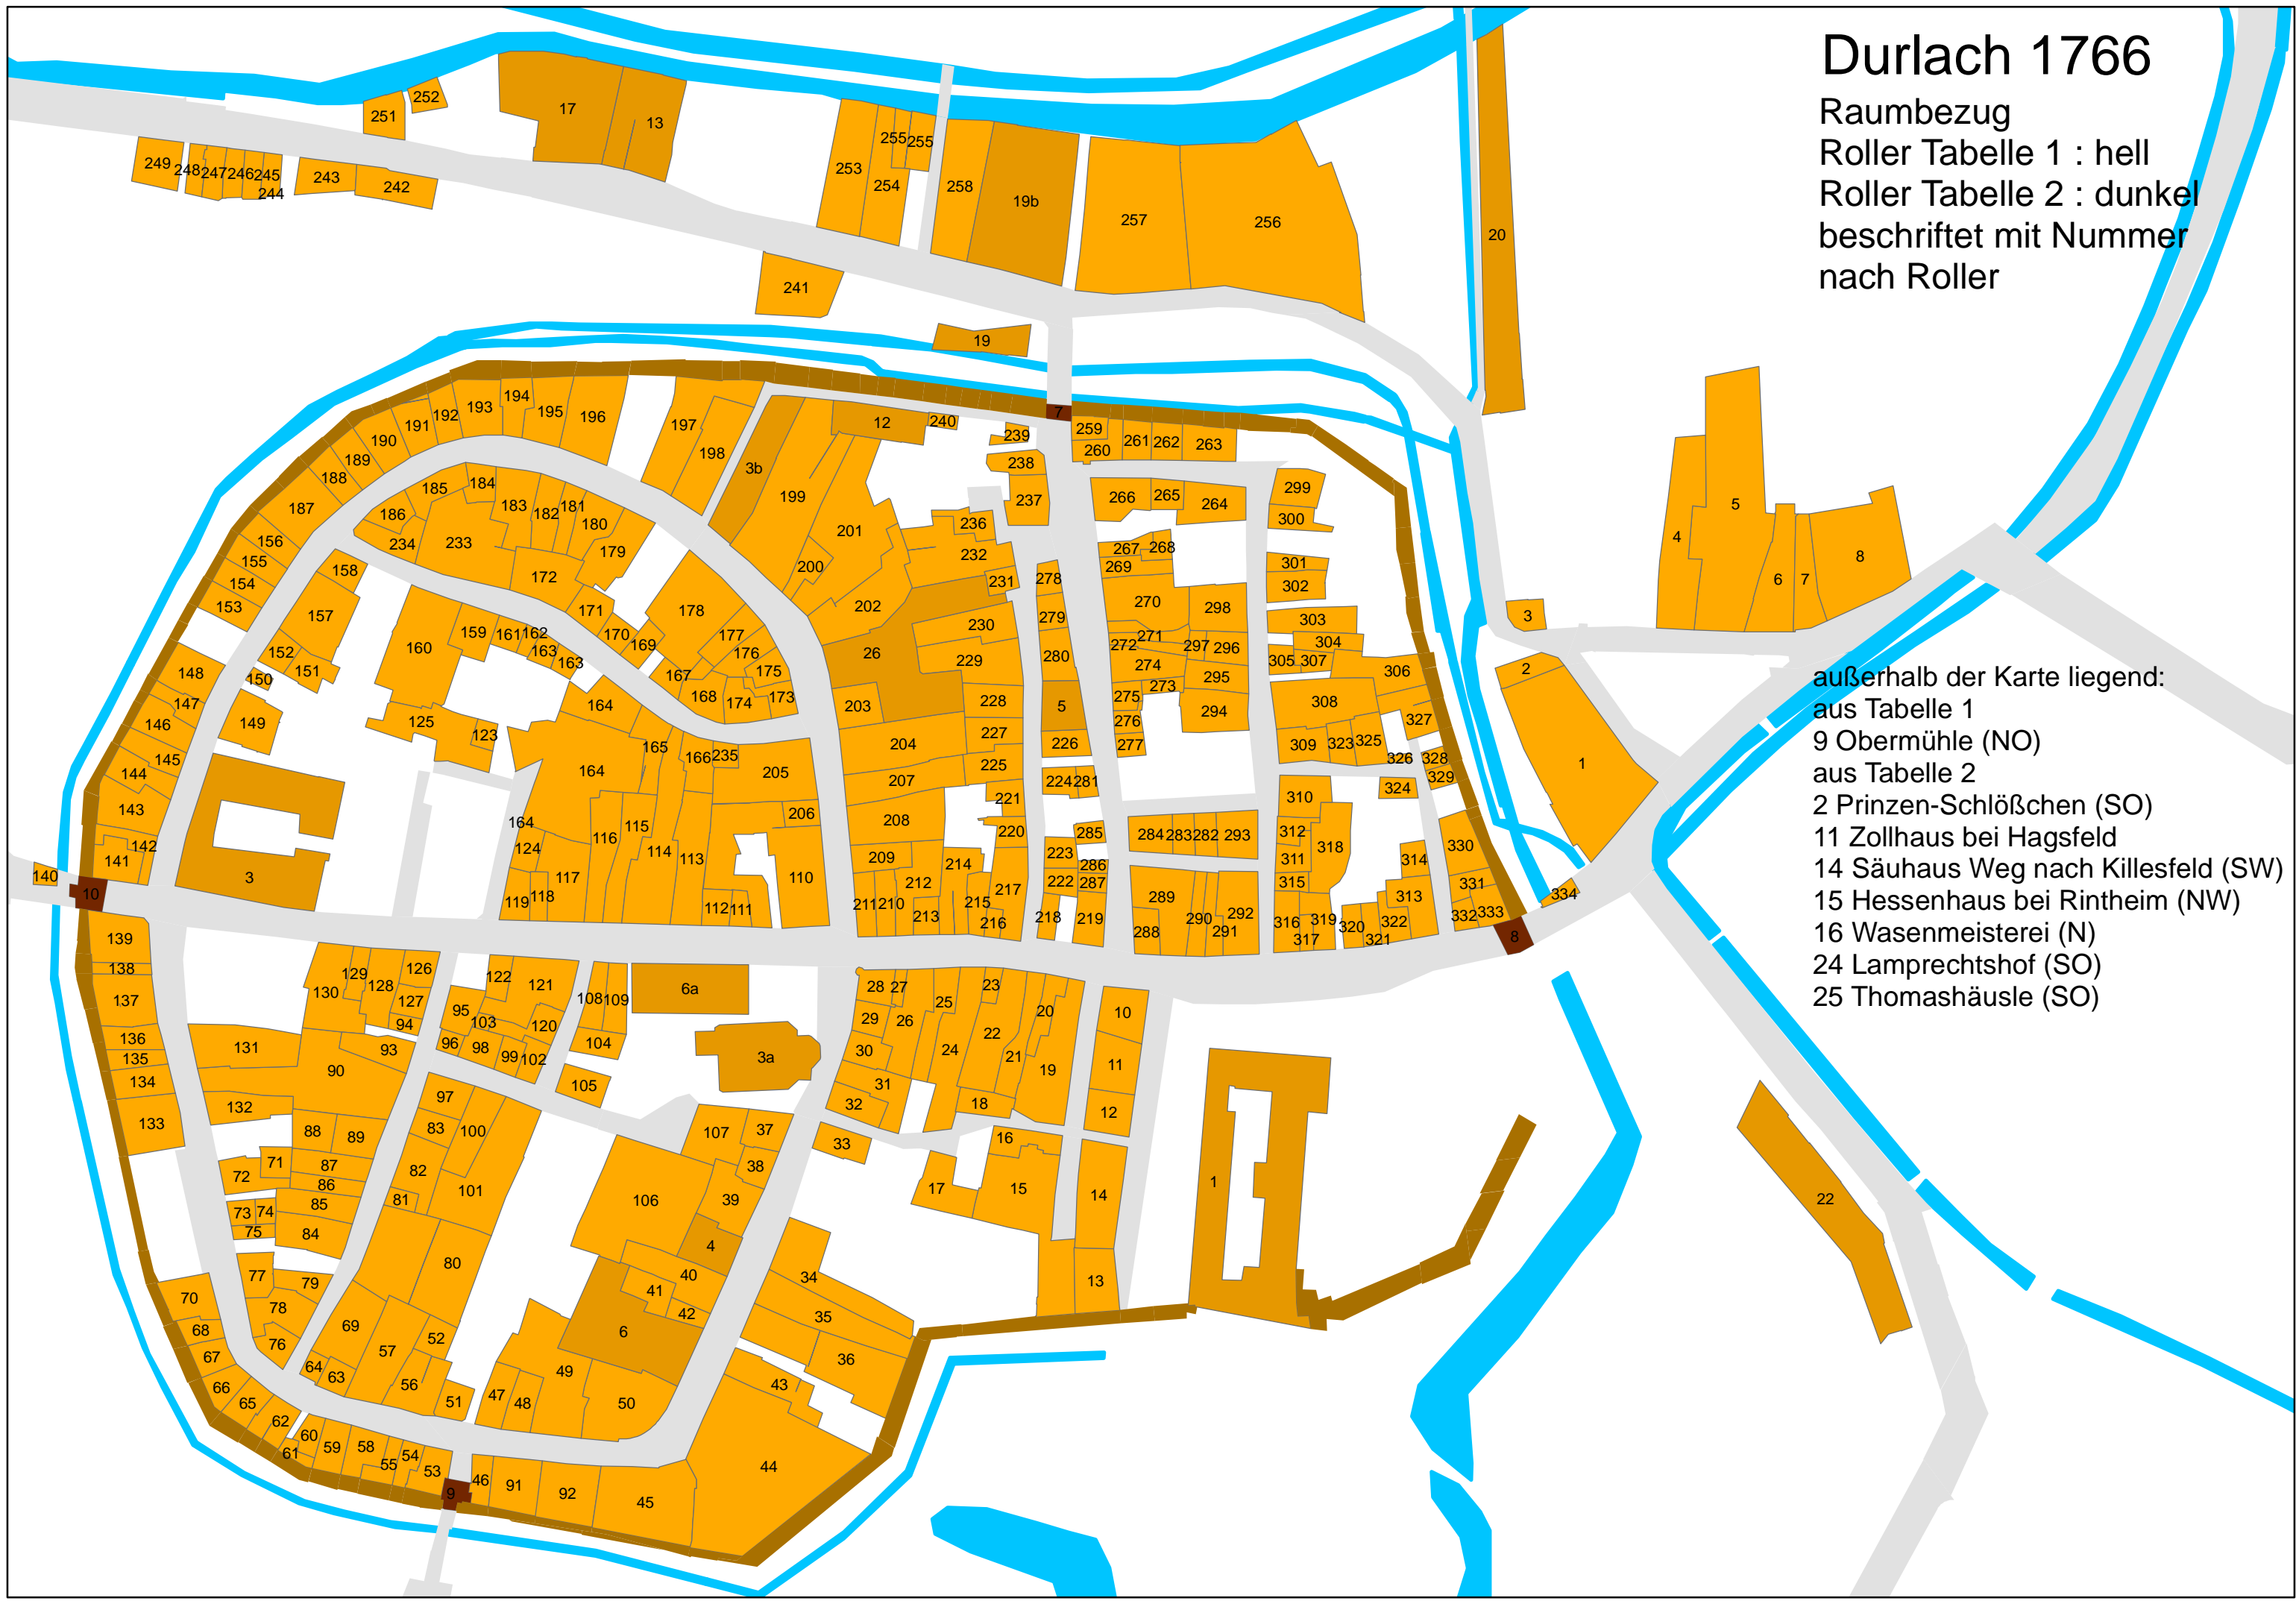

# Durlach 1766

Raumbezug

Roller Tabelle 1 : hell

Roller Tabelle 2 : dunkel  
beschriftet mit Nummer  
nach Roller

außerhalb der Karte liegend:

aus Tabelle 1

9 Obermühle (NO)

aus Tabelle 2

2 Prinzen-Schlößchen (SO)

11 Zollhaus bei Hagsfeld

14 Säuhaus Weg nach Killesfeld (SW)

15 Hessenhaus bei Rintheim (NW)

16 Wasenmeisterei (N)

24 Lamprechtshof (SO)

25 Thomashäusle (SO)